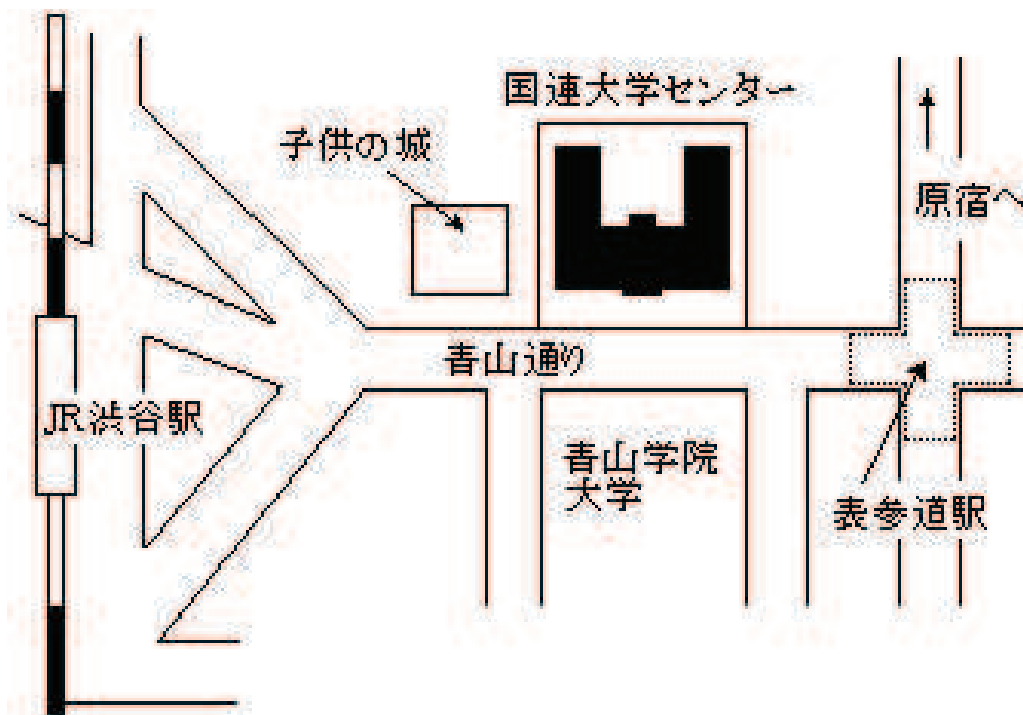

国連大学本部はJR渋谷駅から徒歩8分もしくは地下鉄表参道駅出口B2(銀座線、半蔵門線、千代田線乗り入れ)から徒歩5分のところにあります。青山通りをはさんで青山学院大学正門から筋向かいにあり建物の向かって左隣には子供の城があります。

---

国際連合大学

150-8925

東京都渋谷区神宮前5-53-70

駐車スペースが限られているため、一般のお客様の駐車はご遠慮いただいております。