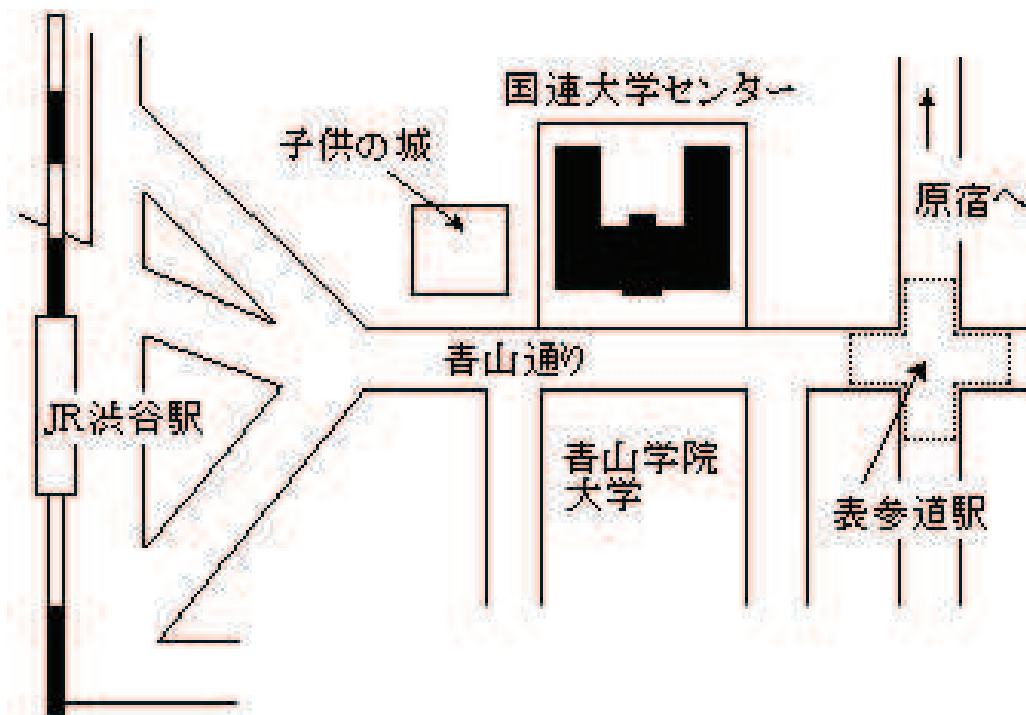

国連大学本部はJR渋谷駅から徒歩8分もしくは地下鉄表参道駅出口B2(銀座線、半蔵門線、千代田線乗り入れ)から徒歩5分のところにあります。青山通りをはさんで青山学院大学正門から筋向かいにあり建物の向かって左隣には子供の城があります。

---

国際連合大学

150-8925

東京都渋谷区神宮前5-53-70

駐車スペースが限られているため、一般のお客様の駐車はご遠慮いただいております。